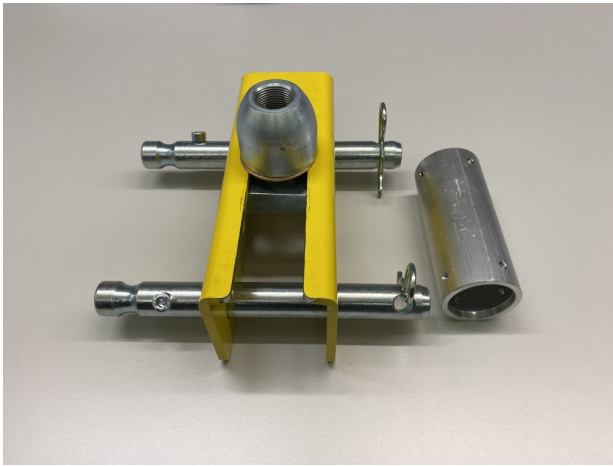

MSH-EQUIPMENT

POWERED BY AAG® EQUIPMENT

Adam Smithweg 1
1689 ZW Zwaag
Tel.: 0228 56 11 00
info@msh-equipment.nl
www.msh-equipment.nl

SP 60252135 - SET ELECTROPOWER OP TREKUNIT TE PLAATSEN

Technische gegevens

Merk	: Spanesi
Levering	: Bevestiging set Electro Power
	: Houder voor Electro Power op trekunit
Toepassing	: Past op alle Spanesi trekunits

Voordelen

- Gedoseerd trekken met gevoel, met de Electro Power
- Geeft de trekunit nog meer mogelijkheden
- Met de Electro Power kan ook geduwd worden

Trekset om de Electro Power te monteren op de Spanesi trektoren en met b.v. een kettinghaak b.v. aan lijmpads of lasogen te trekken.

Met deze set kan, dankzij de unieke eigenschappen van de Electro Power, heel gelijkmatig met een kracht van 5 ton getrokken worden.

Een ander voordeel is, dat met deze set en de Electro Power er met de trektoren getrokken kan worden en geperst met de Electro Power. Het maakt de trekunit nog meer multifunctioneel.

Bel voor een vrijblijvend advies of prijsinformatie naar ons kantoor. Tel: 0228-561100